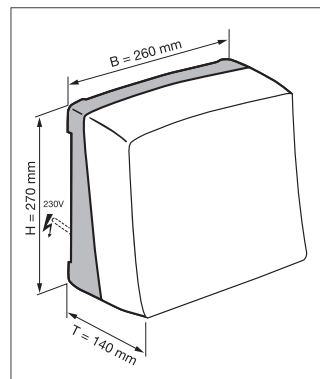

Sèche-mains
AirStream 2000