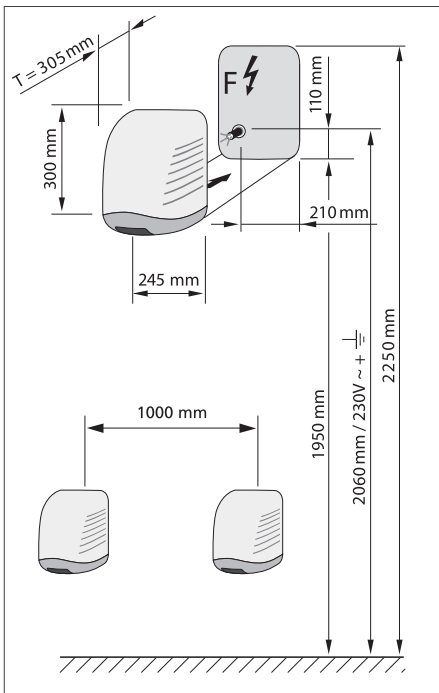

COTES DES APPAREILS

Douche à air chaud Vendaval
appareil fixe