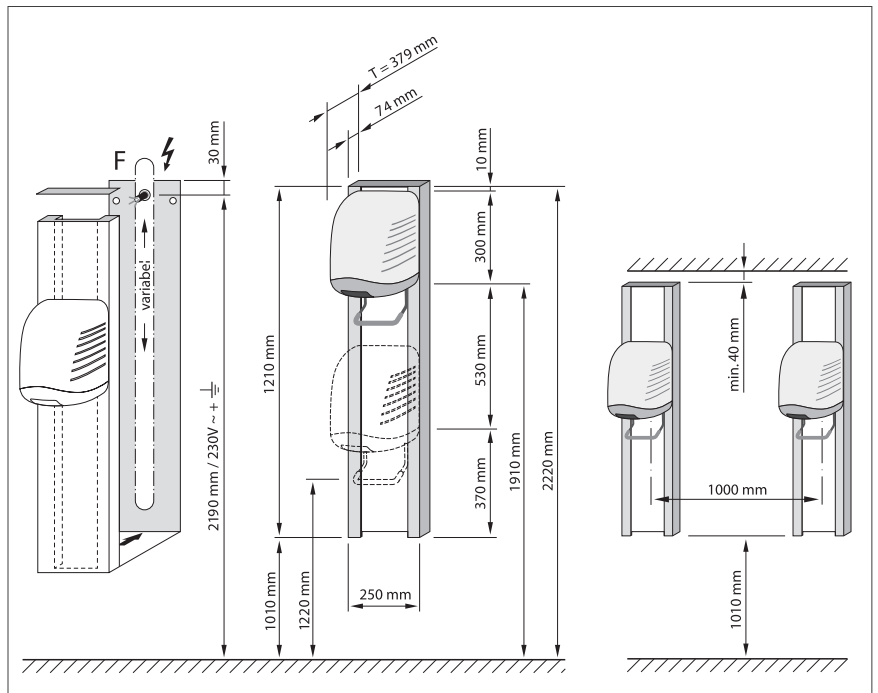

Douche à air chaud Vendaval V/S réglable en hauteur