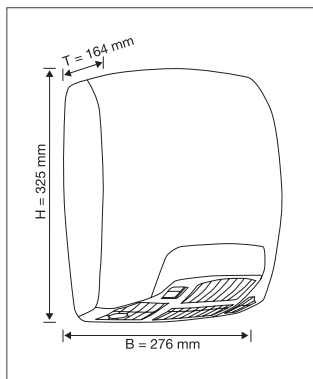

Sèche-mains
MFLW 2

LE CONSEIL DE REZ

_ Laissez-nous vous conseiller pour le positionnement et la sélection de nos différents types d'appareils