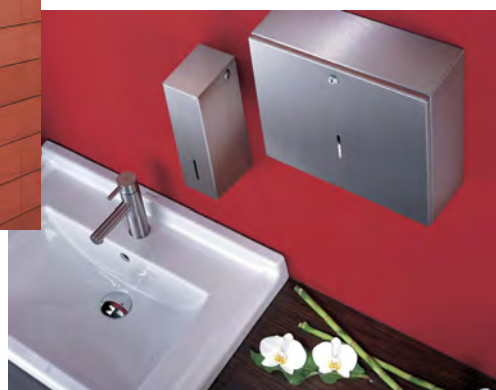

Douches à air chaud
Vendaval V/S

Distributeur de savon WP 101
Distributeur de serviettes WP 113
en acier inox

DOUCHES À AIR CHAUD

REZ VENDAVAL

Les appareils Vendaval sont équipés de ventilateurs à forte puissance qui garantissent une grande fiabilité de fonctionnement sur la durée. La technique de radar à haute fréquence ultramoderne combinée à un réglage précis de la zone de détection permettent de positionner l'appareil sans aucun problème. Les douches à air chaud sont dotées de boîtiers en plastique, solides et faciles d'entretien. Ils sont proposés dans de nombreuses combinaisons de couleurs, avec ou sans réglage de la hauteur. Sur les versions réglables en hauteur, il est possible de monter un miroir en verre cristallin, qui permet de modeler correctement la coiffure dès le séchage.