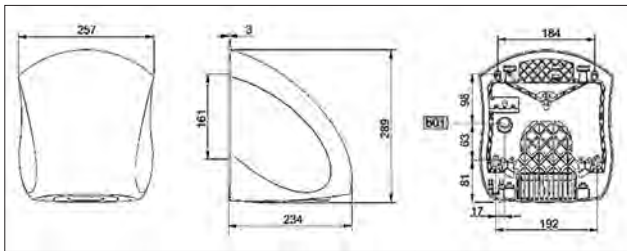

LE CONSEIL DE REZ

_ Facilitez-vous le travail en planifiant vos branchements électriques suffisamment tôt

Ultronic W sèche mains