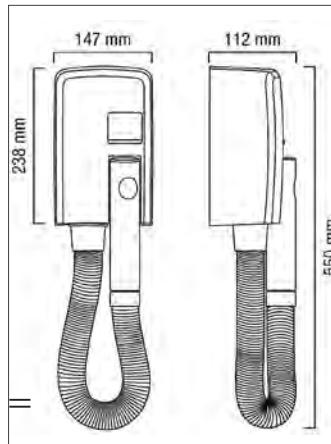

Sèche-cheveux manuel
Hotello AC