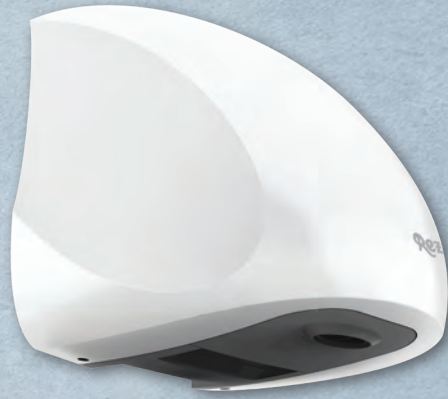

Ultronic W

AVANTAGES DES SÈCHE-MAINS REZ

- _ adaptés à un usage quotidien dans des conditions exigeantes
- _ longévité de fonctionnement garantie
- _ entretien minimal
- _ à l'épreuve du vandalisme