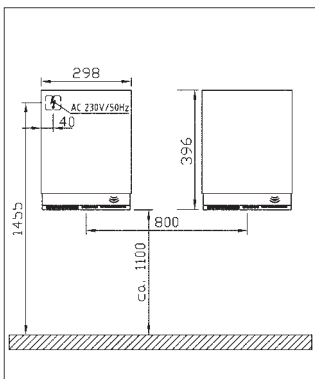

Sèche-mains
WP 1100